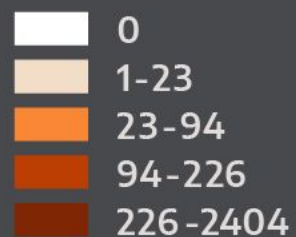

Comparación casos confirmados por departamento de residencia

al 21 de mayo