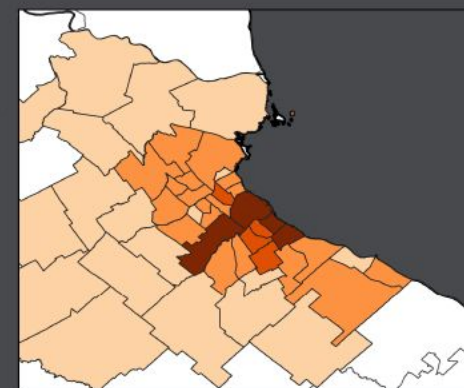

Tiempos de duplicación de casos

TOTAL PAÍS
al 1 de junio

Comparación casos confirmados por departamento de residencia

al 21 de mayo

al 3 de junio

nuevo
coronavirus
COVID-19

Argentina Presidencia