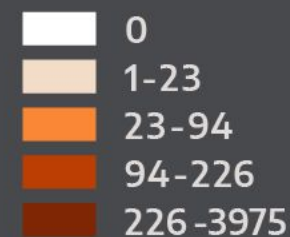

Tiempos de duplicación de casos

TOTAL PAÍS
al 1 de junio

Comparación casos confirmados por departamento de residencia

al 21 de mayo

al 3 de junio

nuevo
coronavirus
COVID-19

Argentina Presidencia