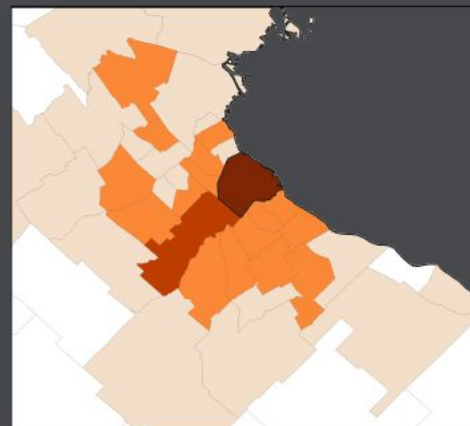

Argentina Presidencia

Casos confirmados acumulados

cada 100.000 habitantes

al 2 de junio

nuevo
coronavirus
COVID-19

Argentina unida

Fallecidos por millón de habitantes

al 2 de junio

Tiempos de duplicación de casos

TOTAL PAÍS
al 1 de junio

Comparación casos confirmados por departamento de residencia

al 21 de mayo

al 3 de junio

nuevo
coronavirus
COVID-19

Argentina Presidencia