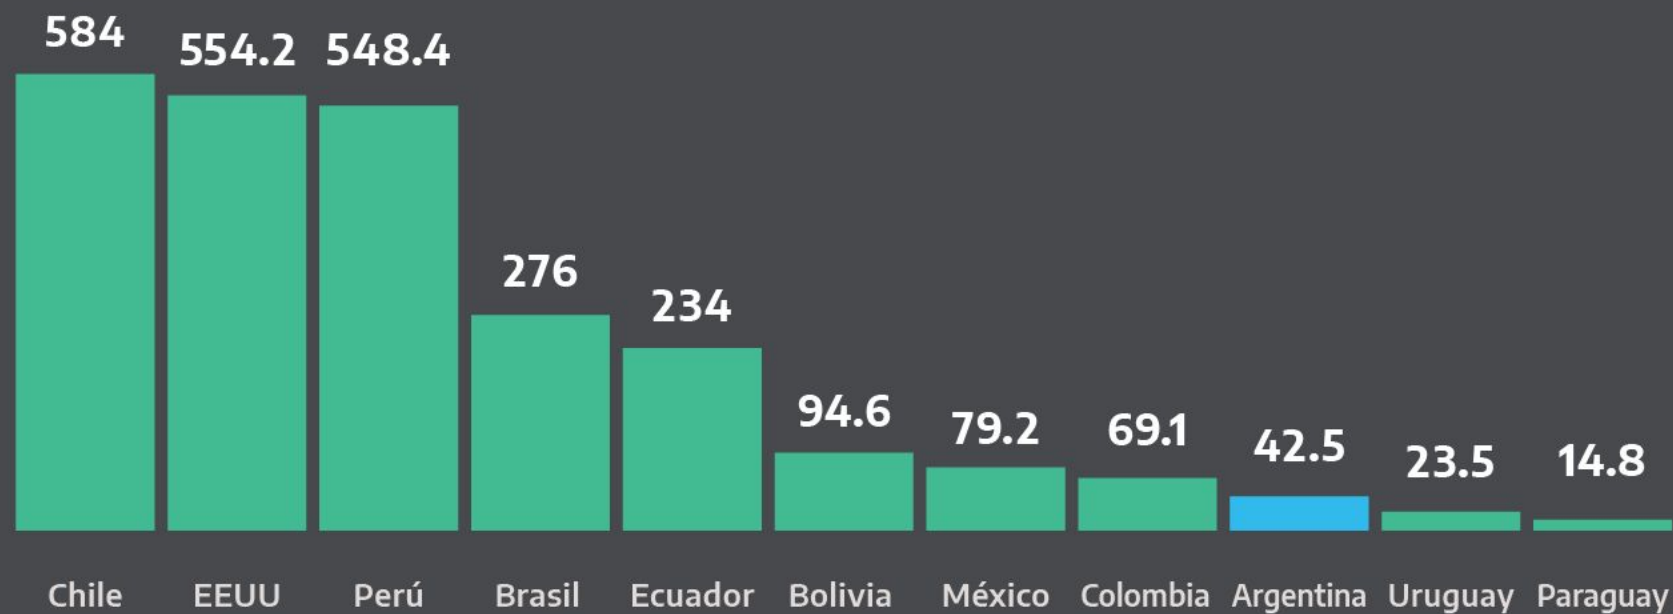

Argentina Presidencia

Casos confirmados acumulados

cada 100.000 habitantes

al 2 de junio

nuevo
coronavirus
COVID-19

Argentina unida

Fallecidos por millón de habitantes

al 2 de junio