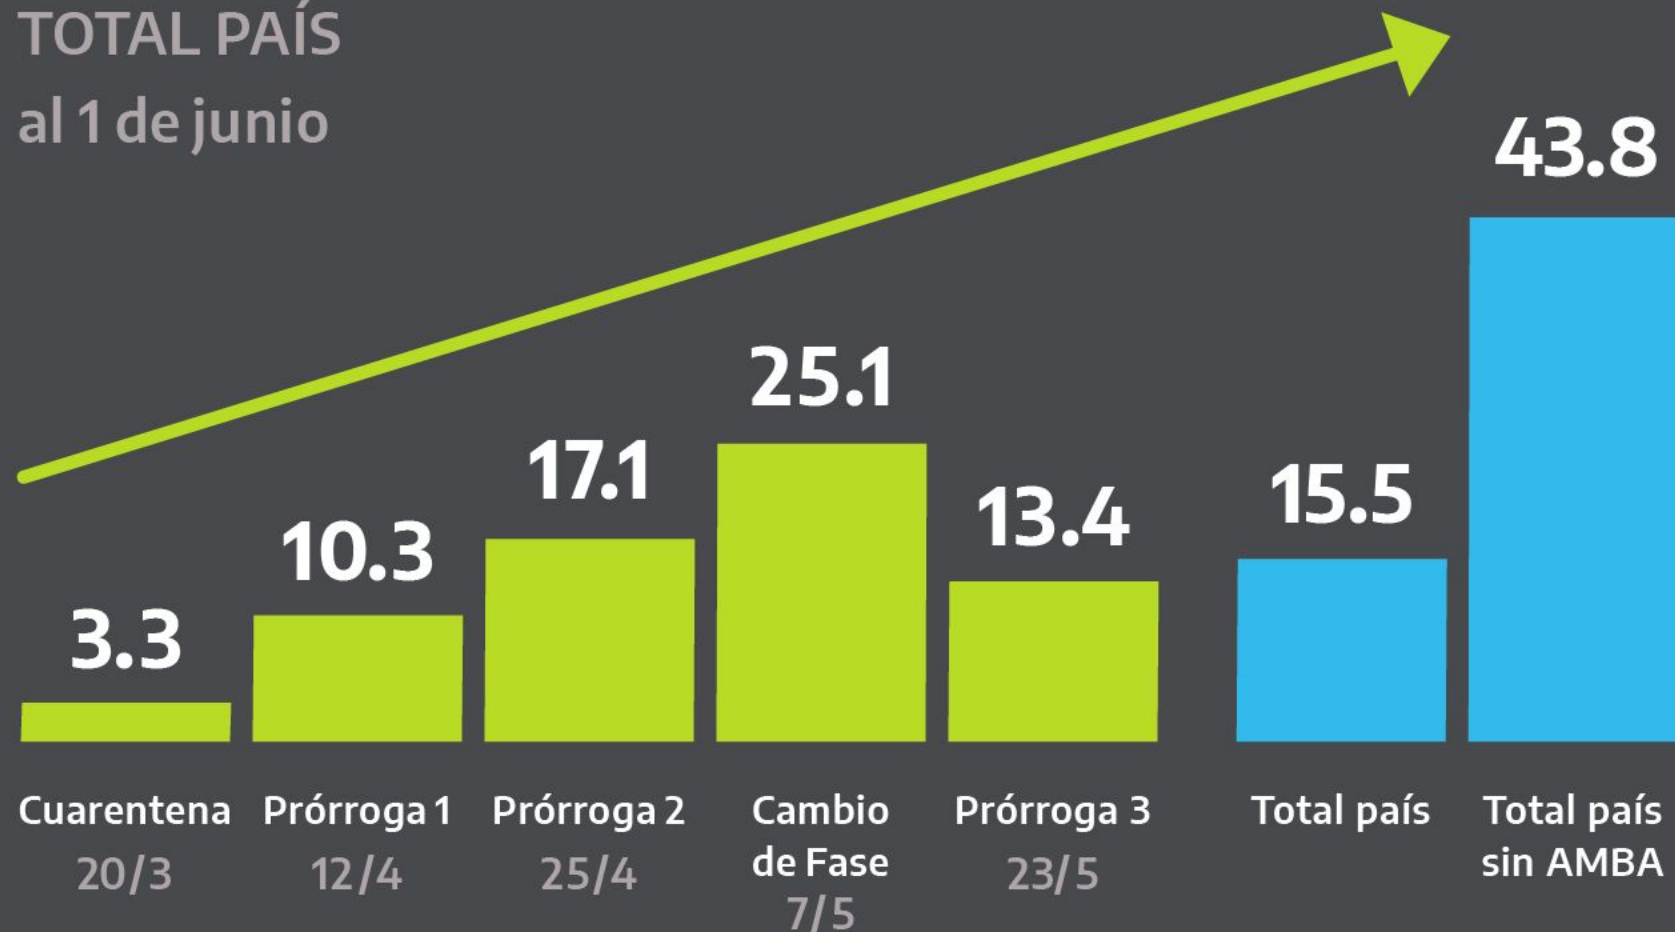

Argentina Presidencia

Casos confirmados acumulados

cada 100.000 habitantes

al 2 de junio

nuevo
coronavirus
COVID-19

Argentina unida

Fallecidos por millón de habitantes

al 2 de junio

Tiempos de duplicación de casos

TOTAL PAÍS
al 1 de junio

Comparación casos confirmados por departamento de residencia

al 21 de mayo

al 3 de junio

nuevo
coronavirus
COVID-19

Argentina Presidencia