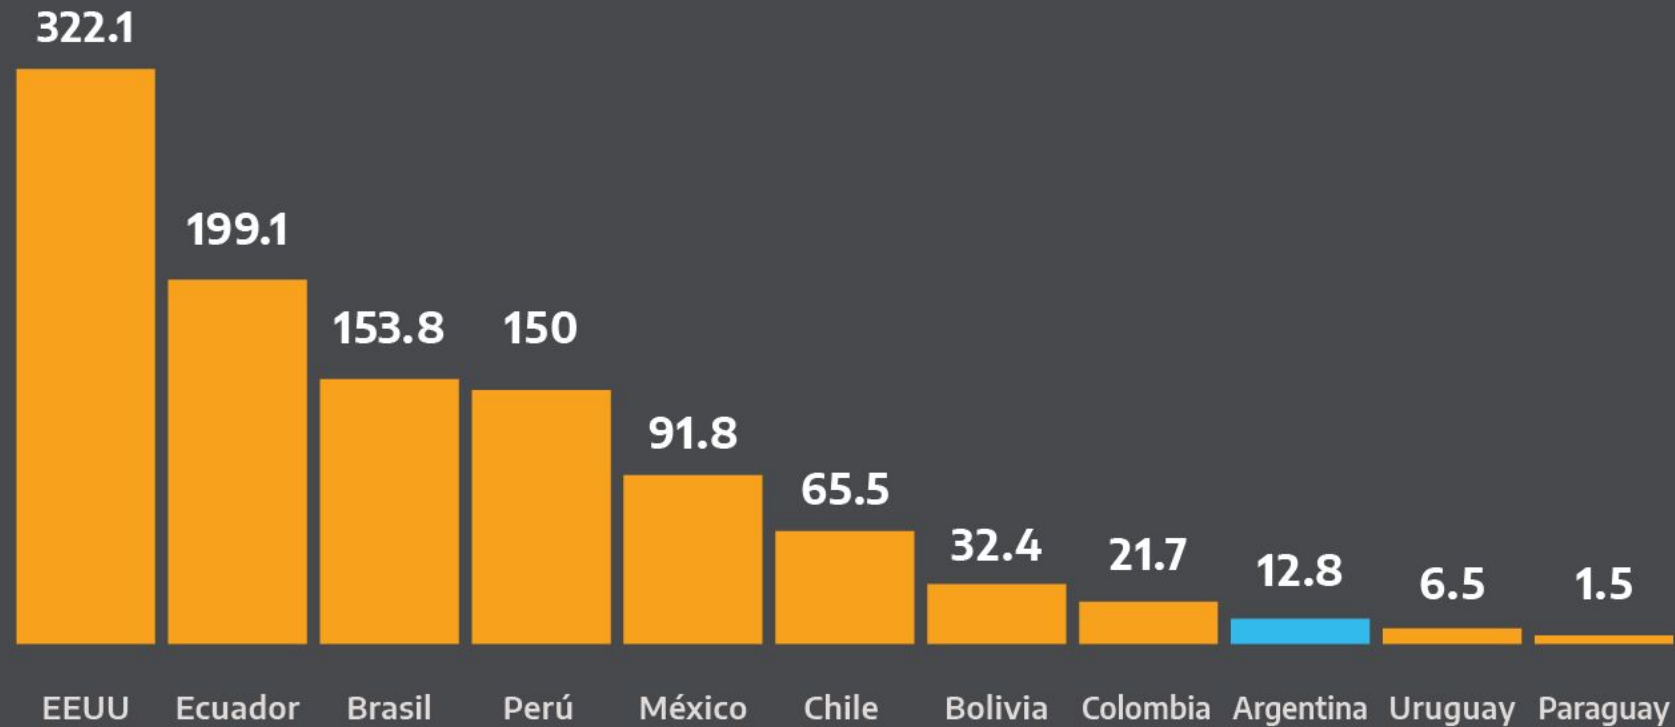

Argentina Presidencia

Casos confirmados acumulados

cada 100.000 habitantes

al 2 de junio

nuevo
coronavirus
COVID-19

Argentina unida

Fallecidos por millón de habitantes

al 2 de junio

Tiempos de duplicación de casos

TOTAL PAÍS
al 1 de junio

Comparación casos confirmados por departamento de residencia

al 21 de mayo

al 3 de junio

nuevo
coronavirus
COVID-19

Argentina Presidencia